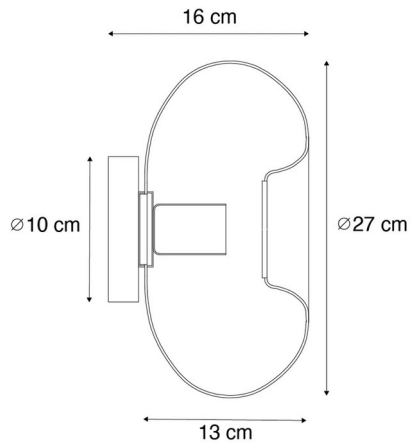

## 2) Ayesha

N°106 813

Type de culot : E27

Prix TVAC : 74,95€