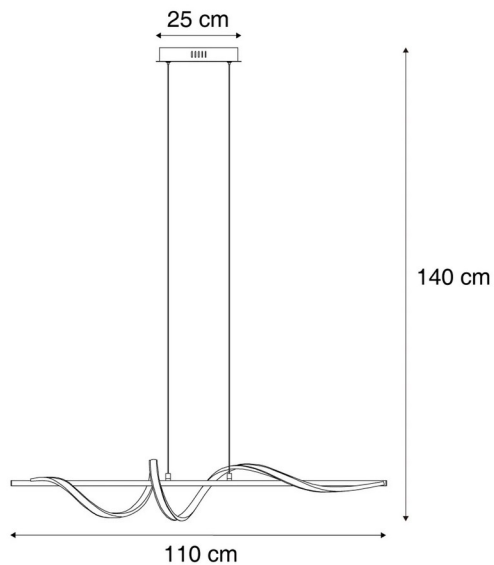

3) Wokkel

N°108 952

Type de culot : LED non-remplacable

Prix TVAC : 159,00€