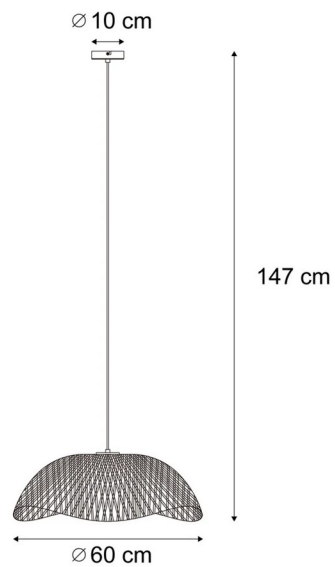

### 3) Lily

N°108 907

Type de culot : E27

Prix TVAC : 125.00€