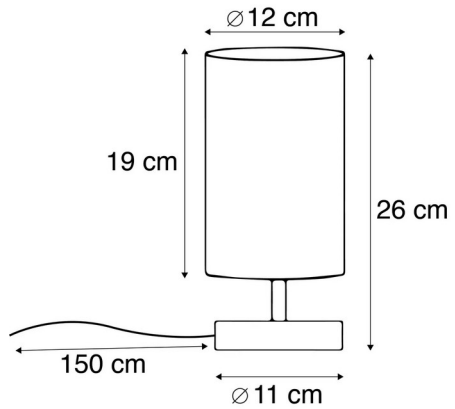

6) Milo 2

N°91 144

Type de culot : E27

Prix TVAC : 28,95€