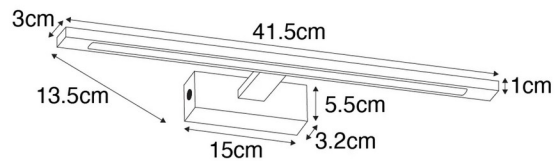

7) Jerre

N°105 955

Type de culot : LED non-remplacable

Prix TVAC : 64,95€