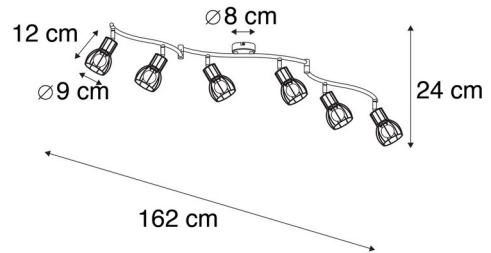

5) Botu

N°102 390

Type de culot : E14

Prix TVAC : 109,00€