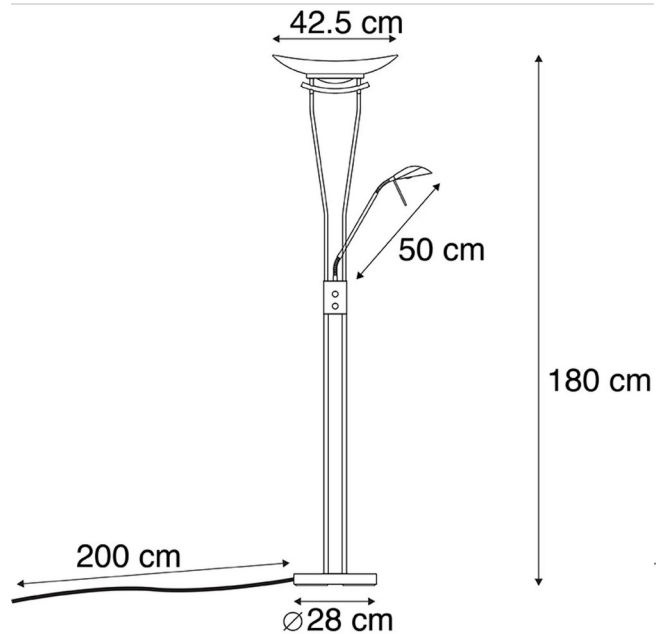

6) Lexus

N°93 514

Type de culot : LED non-remplacable

Prix TVAC : 219,00€