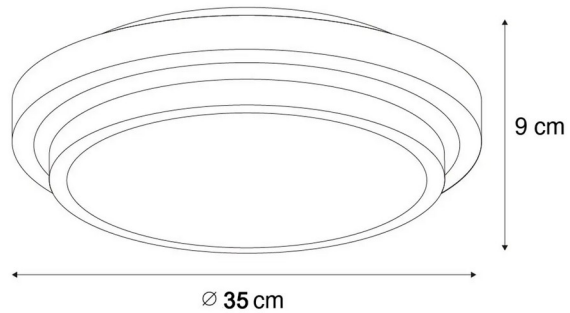

4) Walden

N°107 813

Type de culot : E27

Prix TVAC : 46,95