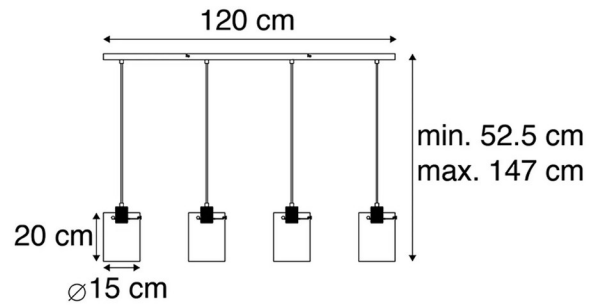

3) Dome

N°102 220

Type de culot : E27

Prix TVAC : 209,00€