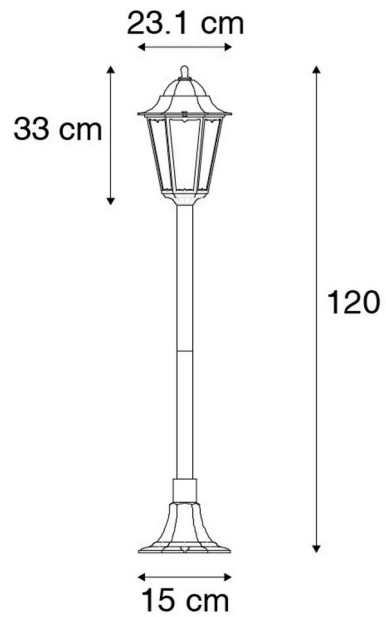

8) La havane

N°103 315

Type de culot : E27

Prix TVAC : 64,95€