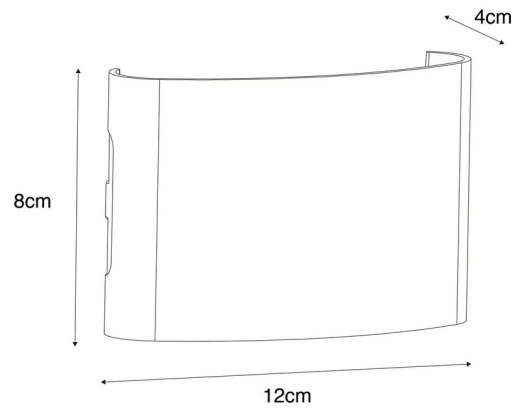

8) Silly

N°105 493

Type de culot : LED non-remplacable

Prix TVAC : 49,95€