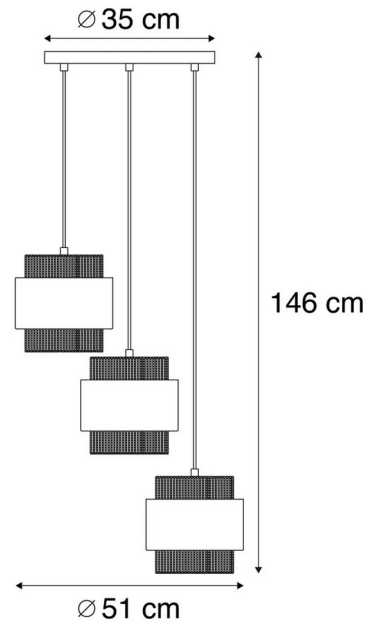

3) Kora

N°110 377

Type de culot : E27

Prix TVAC : 209,00€