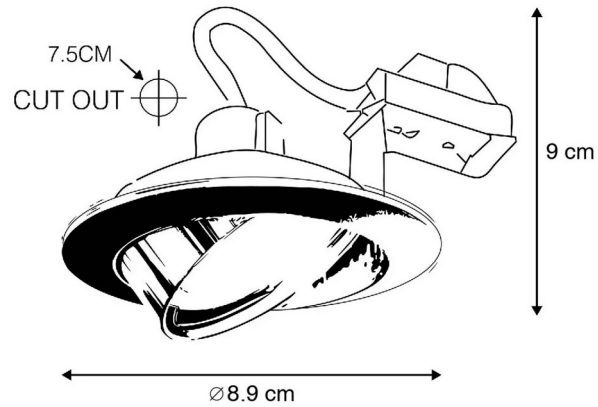

1) Cisco lot de 12

N°107 063

Type de culot : GU10

Prix TVAC : 179,00€