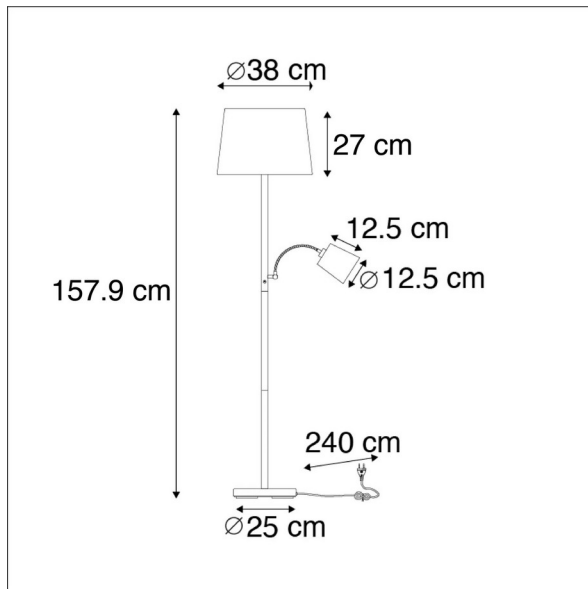

6) Retro

N°96 623

Type de culot : E27

Prix TVAC : 175,00€