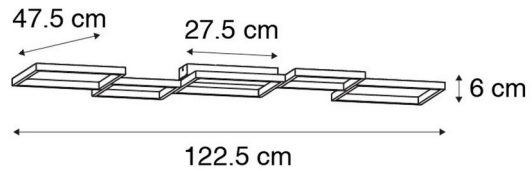

5) Lejo

N°105 105

Type de culot : LED non-replacable

Prix TVAC : 259,00€