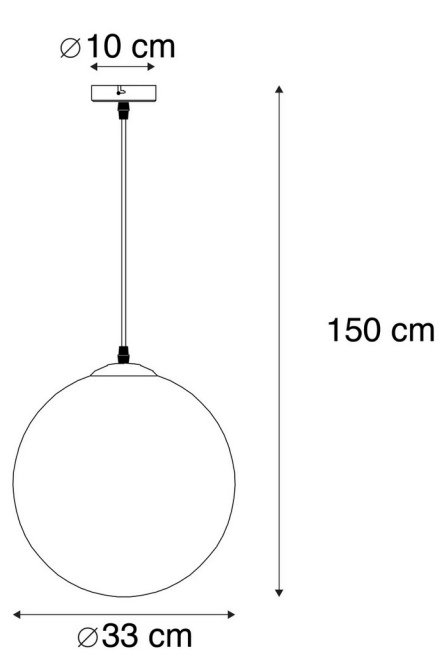

1) Pallon

N°104 467

Type de culot : E27

Prix TVAC : 109,00€