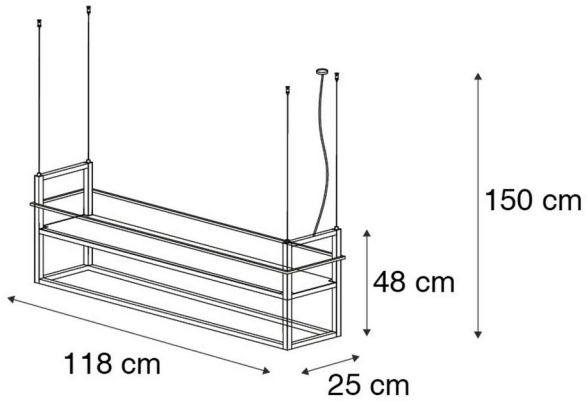

## 4) Cage Rack

N°102 818

Type de culot : E27

Prix TVAC : 359,00€