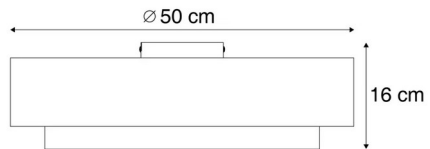

5) Drum Duo

N°110 322

Type de culot : E27

Prix TVAC : 119,00€