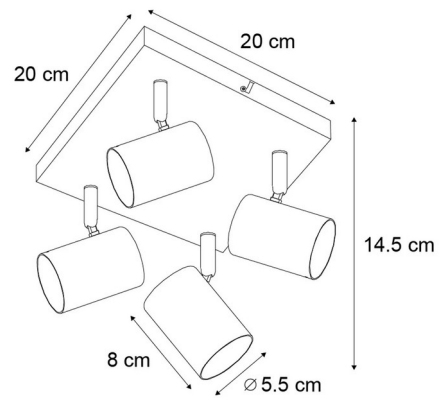

5) Jeana

N°103 889

Type de culot : GU10

Prix TVAC : 67,95€