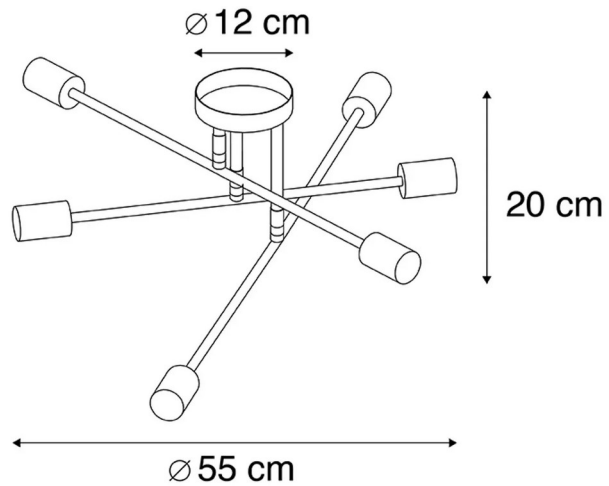

1) Sydney

N°99 132

Type de culot : E27

Prix TVAC : 99,95€