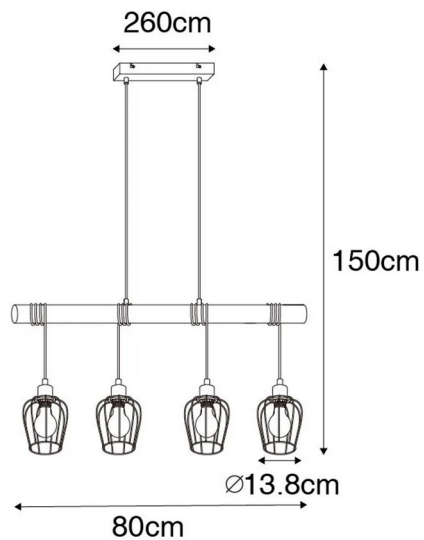

4) Stronk

N°103 910

Type de culot : E27

Prix TVAC : 119,00€