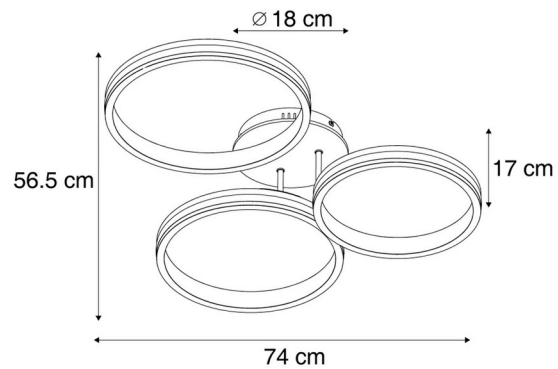

5) Navara

N°110 332

Type de culot : LED non-remplacable

Prix TVAC : 295,00€