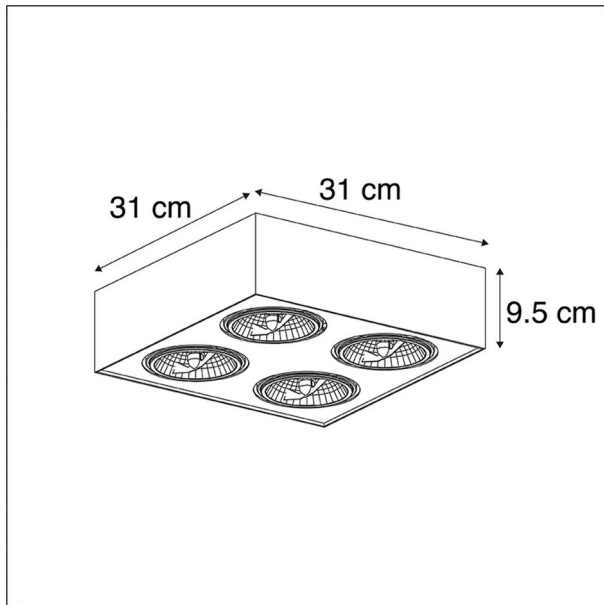

5) Kaya

N°104 812

Type de culot : G9

Prix TVAC : 239,00€