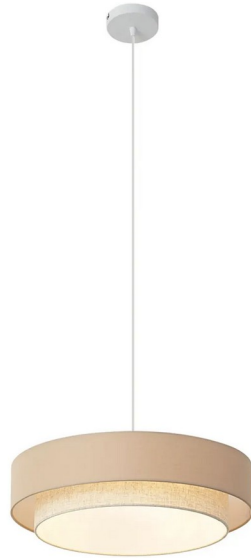

# 1) Buda

N°108 970

Type de culot : E27

Prix TVAC : 85,00€

# 1) Drum Duo

N°110 325

Type de culot : E27

Prix TVAC : 129,00€

# 1) Belinda

N°103 761

Type de culot : LED non-remplacable

Prix TVAC : 379,00€