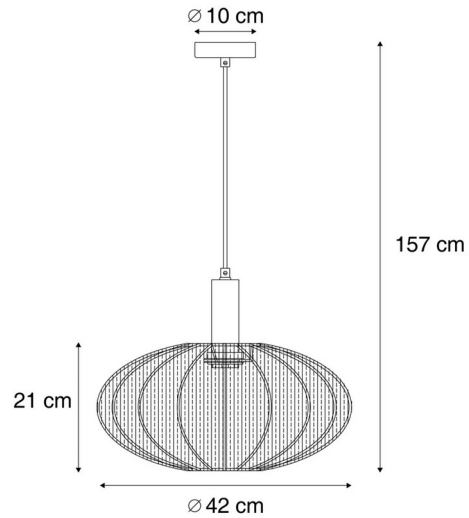

1) Buda

N°108 970

Type de culot : E27

Prix TVAC : 85,00€