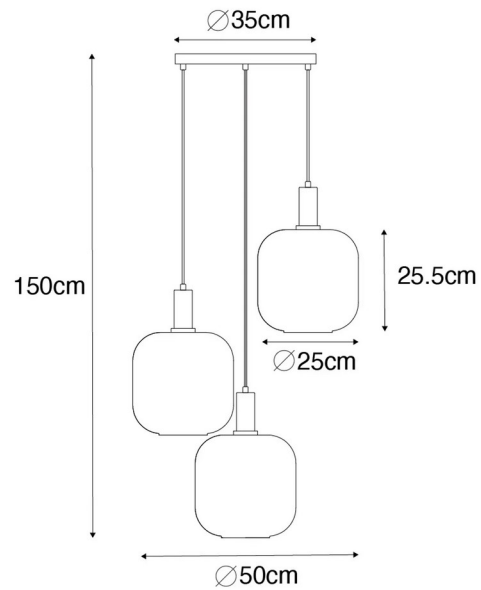

3) Zuzanna

N°106 370

Type de culot : E27

Prix TVAC : 269,00€