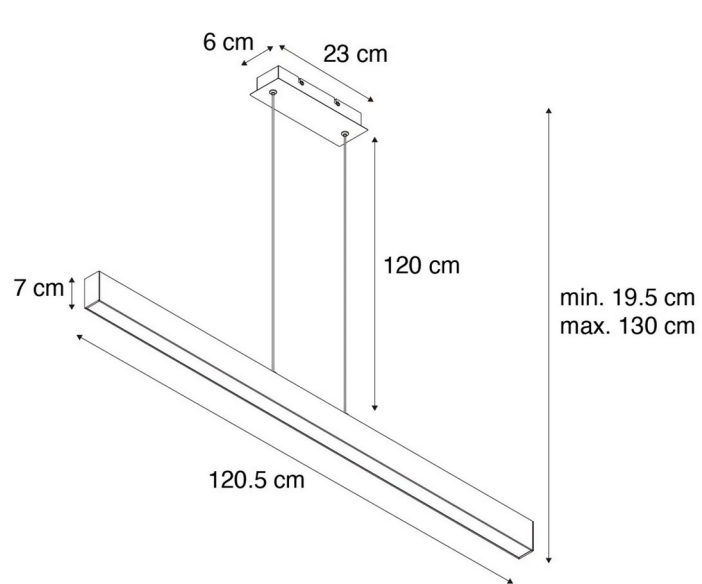

3) Keane

N°107 885

Type de culot : LED non-remplacable

Prix TVAC : 159,00€