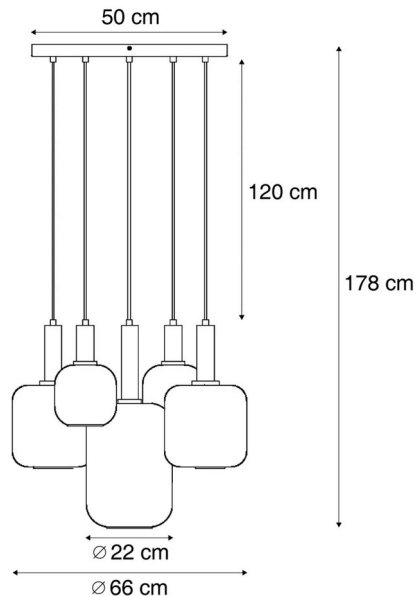

3) Zuzanna

N°108 983

Type de culot : E27

Prix TVAC : 387,00€