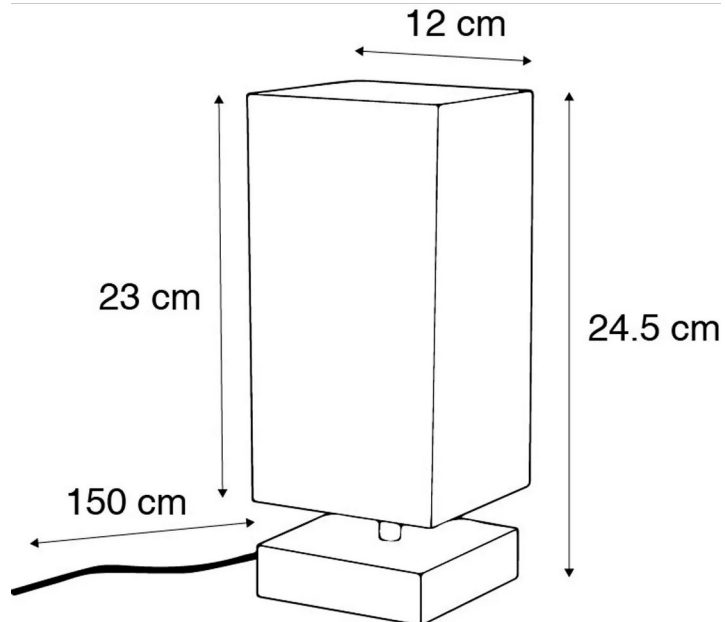

6) Milo

N°91 146

Type de culot : E14

Prix TVAC : 30,95€