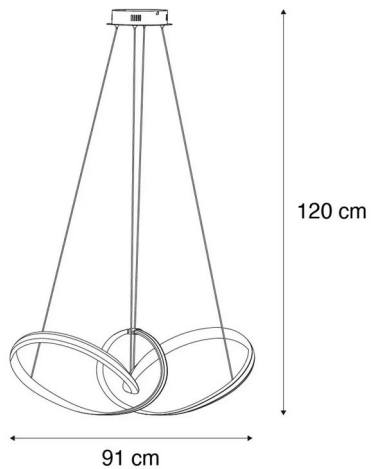

1) Belinda

N°103 761

Type de culot : LED non-remplacable

Prix TVAC : 379,00€