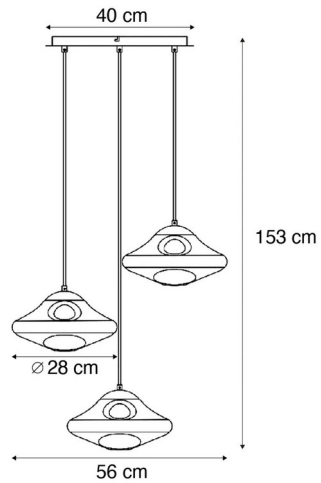

### 3) Lily

N°108 907

Type de culot : E27

Prix TVAC : 125.00€