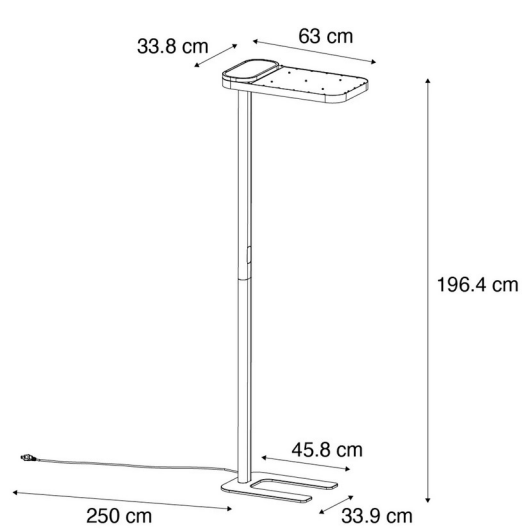

6) Guzo

N°108 268

Type de culot : LED non-remplacable

Prix TVAC : 649,00€