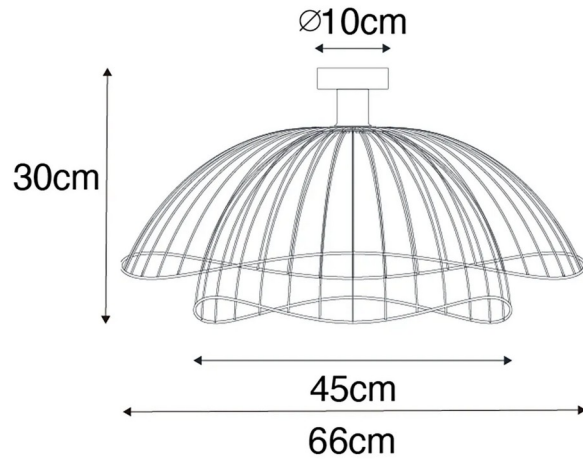

4) Pua

N°107 463

Type de culot : E27

Prix TVAC : 149,00€