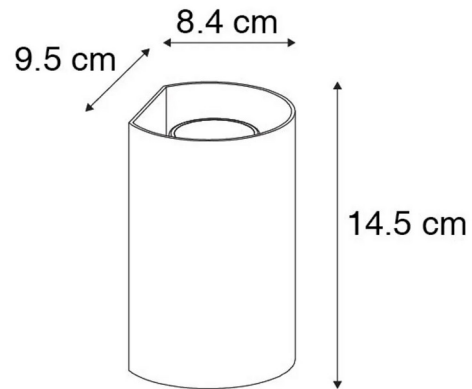

2) Sabbir

N°102 867

Type de culot : GU10

Prix TVAC : 41,95€