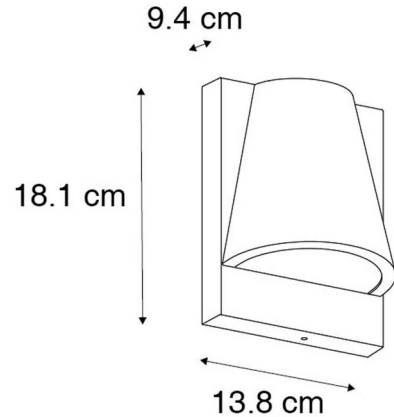

8) Femke + détecteur de mouvement

N°104 085

Type de culot : GU10

Prix TVAC : 63,95€