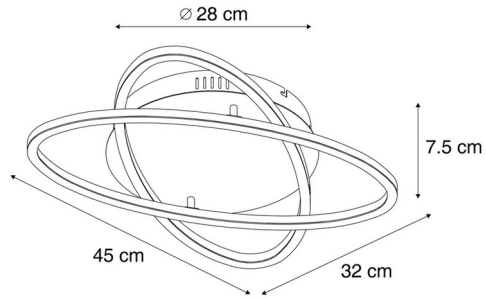

1) Kane

N°108 484

Type de culot : LED non-remplacable

Prix TVAC : 179,00€