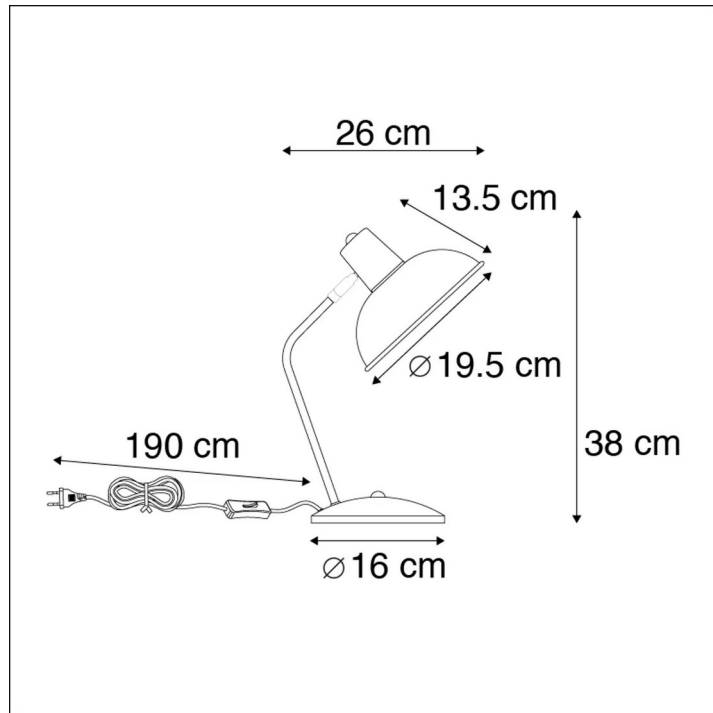

6) Milou

N°97 337

Type de culot : E14

Prix TVAC : 64,95€