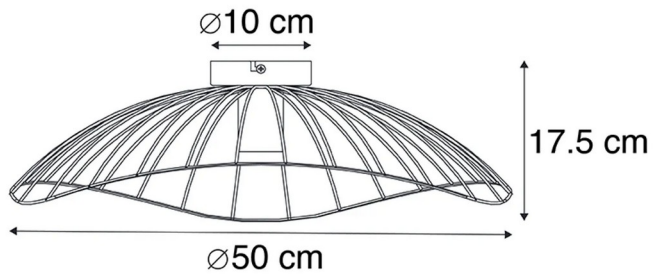

4) Pua

N°102 463

Type de culot : E27

Prix TVAC : 99,95€