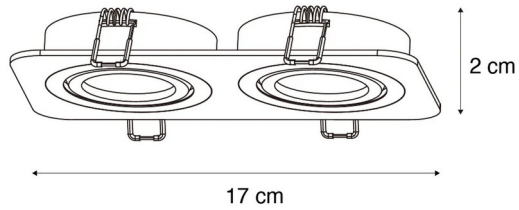

7) Alberto lot de 6x2 spot

N°109 782

Type de culot : GU10

Prix TVAC : 169,00€