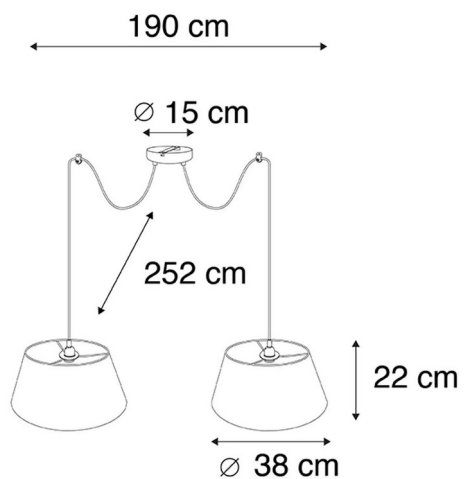

4) Lofty

N°98 295

Type de culot : E27

Prix TVAC : 159,00€