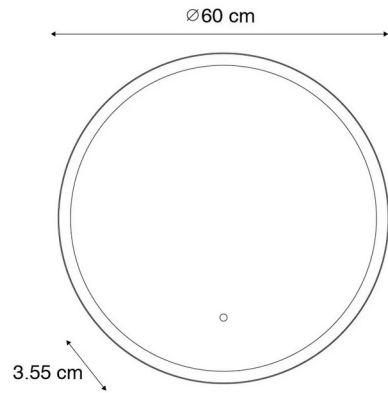

7) Pim

N°106 707

Type de culot : LED non-replacable

Prix TVAC : 499,00€