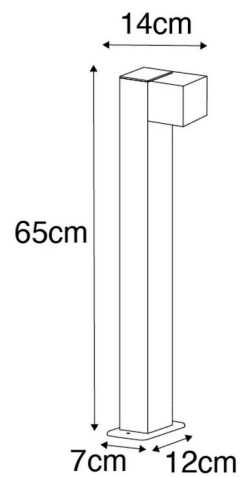

## 8) Beleno

N°104 968

Type de culot : GU10

Prix TVAC : 79,95€