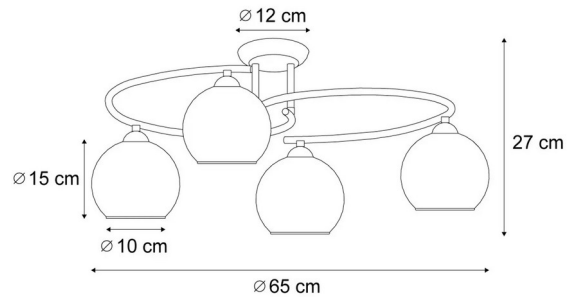

1) Alanis

N°108 595

Type de culot : E14

Prix TVAC : 129,00€