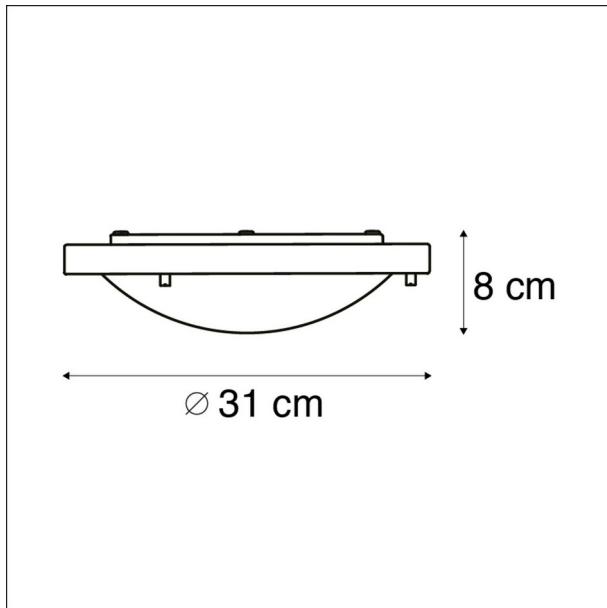

5) Yuma

N°95 799

Type de culot : E27

Prix TVAC : 49,95€