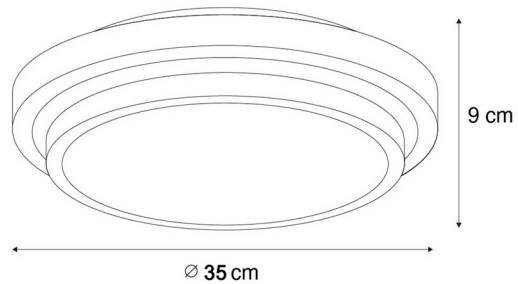

7) Walden

N°107 814

Type de culot : E27

Prix TVAC : 46,95€