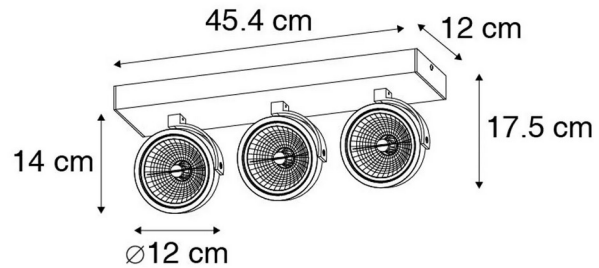

5) Go

N°104 798

Type de culot : G9

Prix TVAC : 159,00€