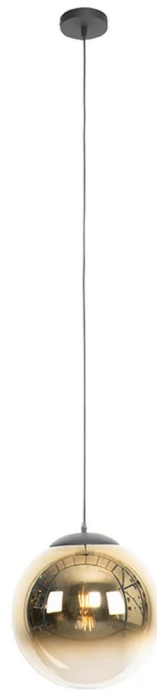

# 1) Belinda

N°103 761

Type de culot : LED non-remplacable

Prix TVAC : 379,00€

# 1) Pallon

N°104 467

Type de culot : E27

Prix TVAC : 109,00€

# 1) Kora

N° 110 376

Type de culot : E27

Prix TVAC : 145,00€