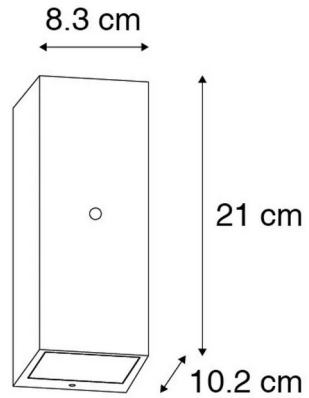

8) Balleno + détecteur de mouvement

N°104 089

Type de culot : GU10

Prix TVAC : 68,95€