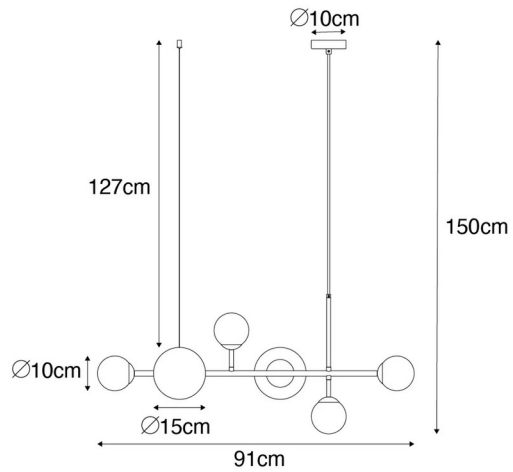

4) Monaco

N°105 995

Type de culot : G9

Prix TVAC : 179,00€