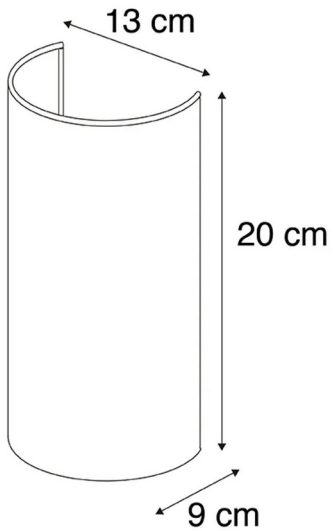

2) Simple Drum Jute

N°98 435

Type de culot : E27

Prix TVAC : 33,95€