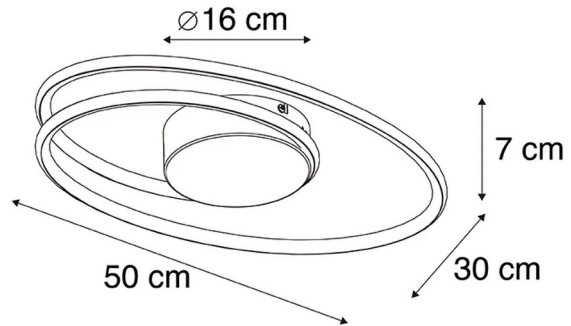

5) Rowan

N°99 068

Type de culot : LED non-remplacable

Prix TVAC : 159,00€