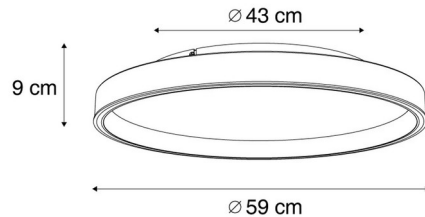

4) Ingo

N°108 500

Type de culot : LED non-replacable

Prix TVAC : 249,00€