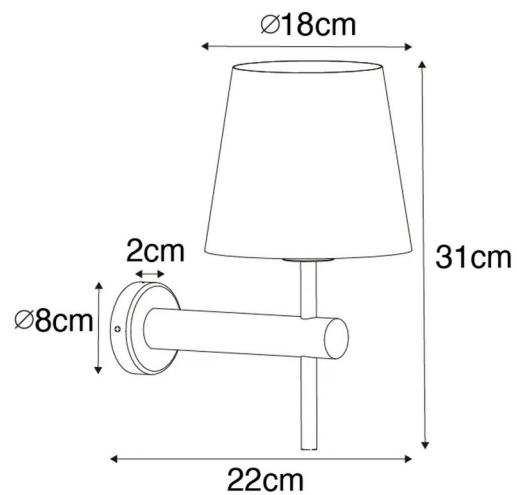

2) Pluk

N°104 498

Type de culot : E27

Prix TVAC : 45,95€