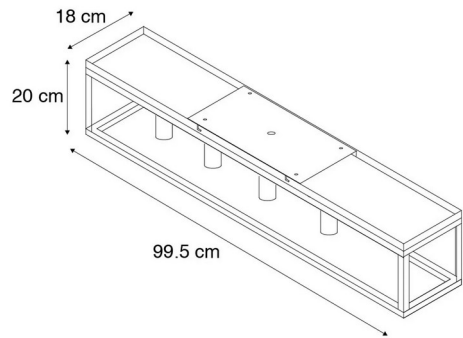

5) Cage

N°104 033

Type de culot : E27

Prix TVAC : 159,00€