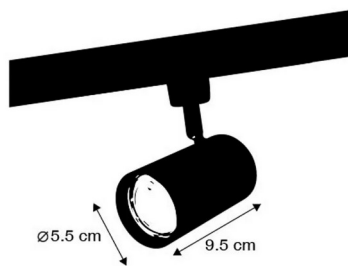

4) Iconic Jeana

N°94 923

Type de culot : GU10

Prix TVAC : 169,00€