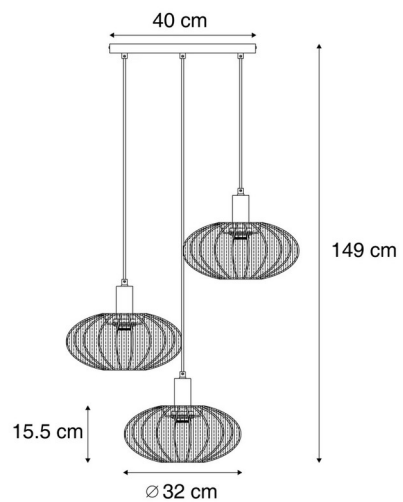

3) Bida

N°108 974

Type de culot : E27

Prix TVAC : 155,00€