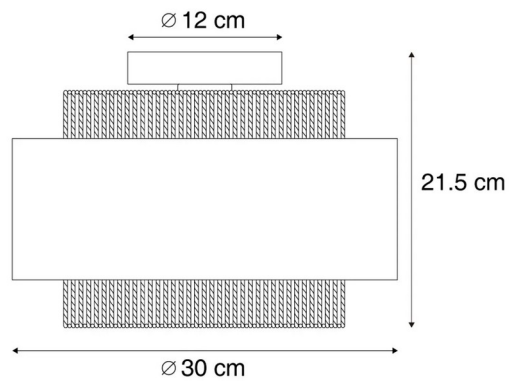

1) Kora

N° 110 376

Type de culot : E27

Prix TVAC : 145,00€