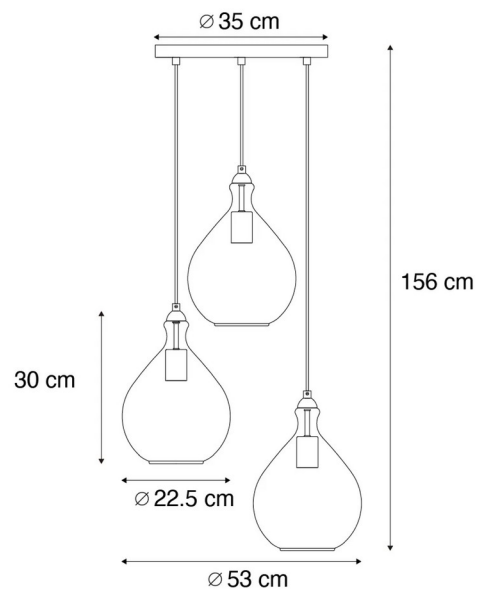

3) Traditional

N°108 920

Type de culot : E27

Prix TVAC : 149,00€