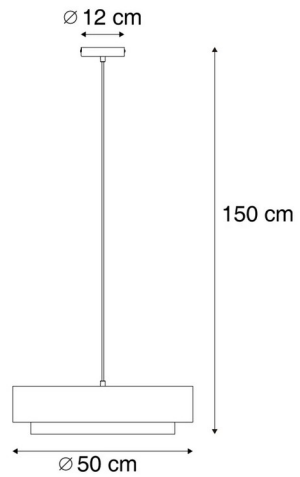

1) Drum Duo

N°110 325

Type de culot : E27

Prix TVAC : 129,00€