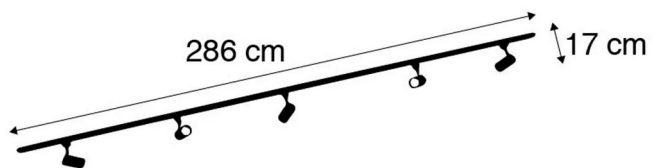

4) Iconic Jeana

N°94 923

Type de culot : GU10

Prix TVAC : 169,00€