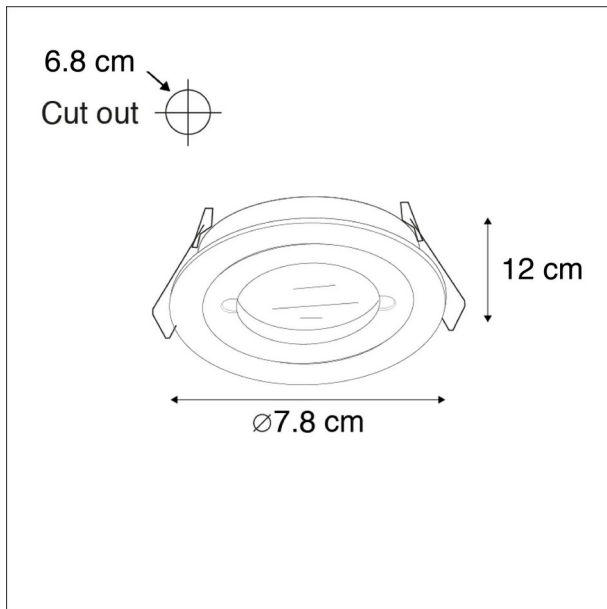

7) Xena 6 spots

N°111 256

Type de culot : GU10

Prix TVAC : 99,95€